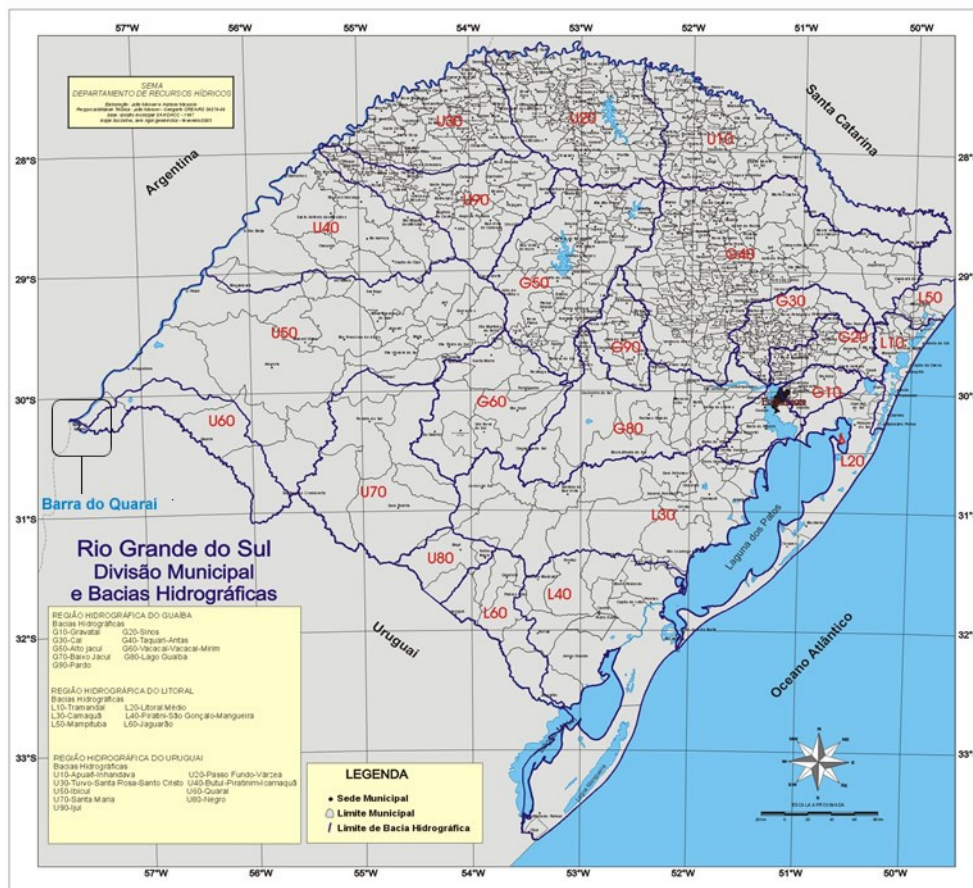

Estado do Rio Grande do Sul
Prefeitura Municipal da Barra do Quaraí
Palácio Embaixador João Batista Luzardo

Localização

Distância de Porto Alegre - Em quilômetros: 717

Vias de Acesso: BR 472

Clima: subtropical

Latitude 30°12'26" sul

Longitude 57°33'17"

"Barra do Quaraí - Um Município de todos"

✉ Rua Quaraí n.º 88 - CEP: 97538-000 - ☎ (055) 3419-1001 e 3419-1002

e-mail: pmbarradoquaraí@uol.com.br / gabinete.pmbq@uol.com.br